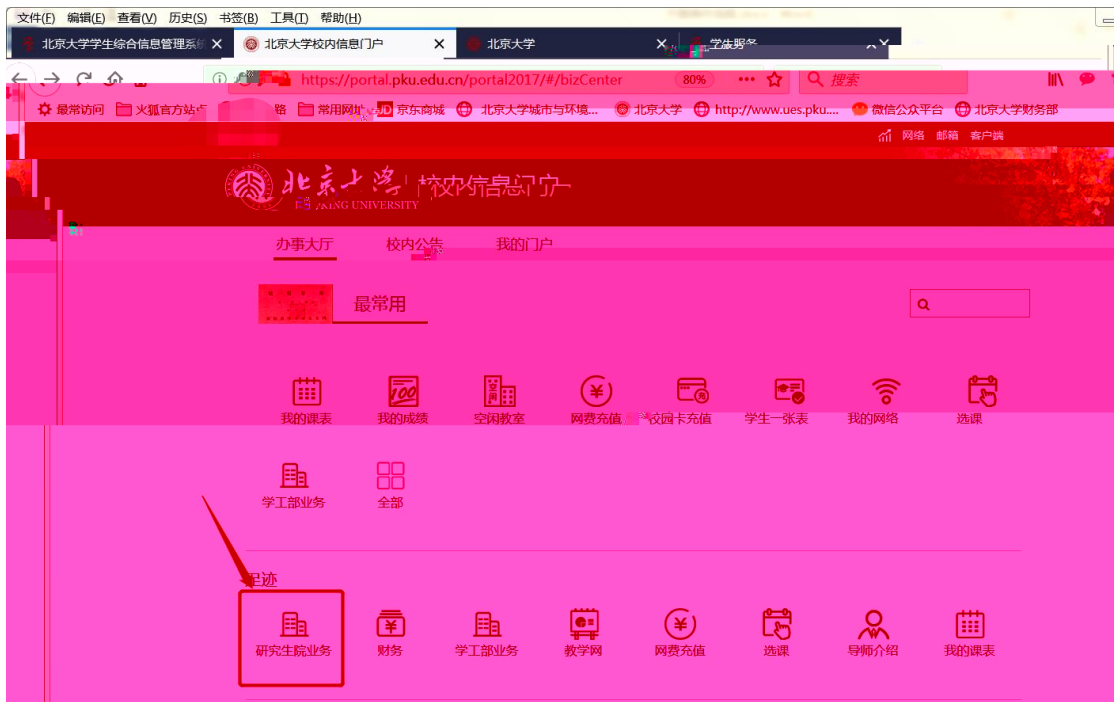

1

2

“ “ “ “

导航栏

我的课表 我的成绩 空闲教室 网费充值 校园卡充值 学生一张表 我的网络 选课

学工部业务 全部

最热

我的成绩 我的课表 选课 空闲教室 研究生院业务 财务 学工部业务 教学网